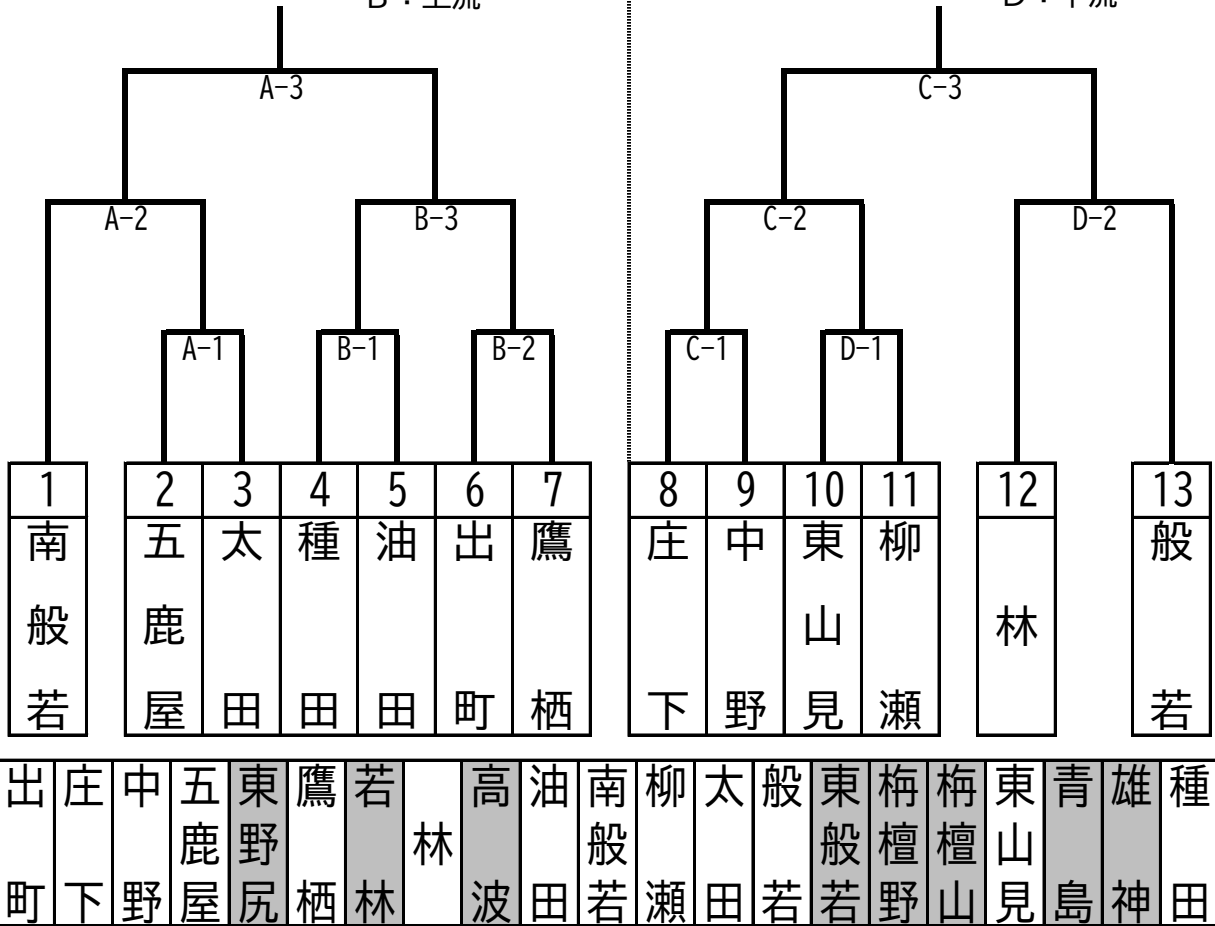

※雨天中止・・・会場にて決定する

競技名 ソフトボール

(種目) 一般男子

Aグループ

多目的競技場
A：下流
B：上流

Bグループ

河川敷
C：上流
D：下流

競技名 ソフトボール

(種目) 一般女子

多目的競技場
A：下流

南般若	柳瀬
-----	----

出町	庄下	中野	五鹿屋	東野尻	鷹栖	若林	高波	油田	太田	般若	東般若	梅檀野	梅檀山	東山見	青島	雄神	種田
----	----	----	-----	-----	----	----	----	----	----	----	-----	-----	-----	-----	----	----	----