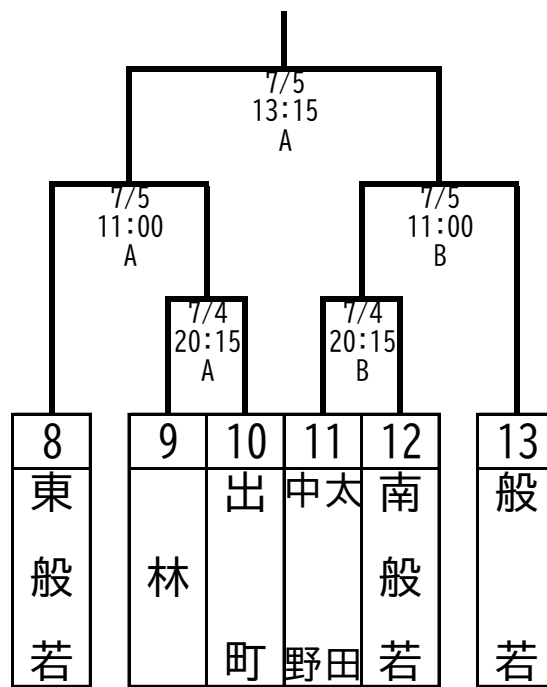

競技名 バスケットボール

(種目) 一般男子

Aグループ

Bグループ

出町	庄柳下瀬	中太野田	五鹿屋	東野尻	鷹栖	若高林波	林	油田	南般若	東般若	梅野	梅山	東山見	青島	雄神	種田
----	------	------	-----	-----	----	------	---	----	-----	-----	----	----	-----	----	----	----

競技名 バスケットボール

(種目) 一般女子

出町	鷹栖	油田	林	高波	南般若	東般若	梅野	梅山
----	----	----	---	----	-----	-----	----	----

庄下	中野	五鹿屋	東野尻	若高林波	柳下瀬	太田	東山見	青島	雄神	種田
----	----	-----	-----	------	-----	----	-----	----	----	----