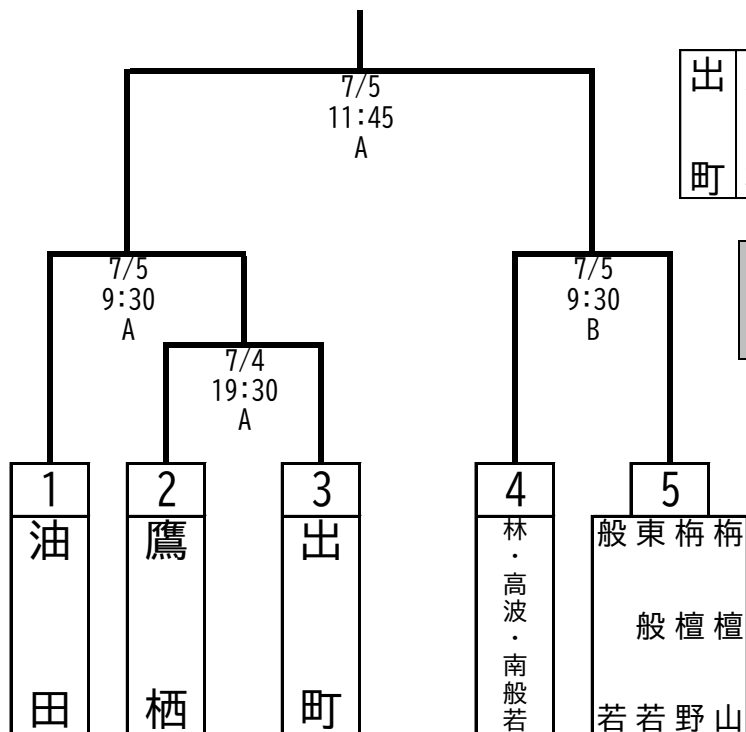

競技名 バスケットボール

(種目) 一般男子

Aグループ

Bグループ

出町	庄柳下瀬	中太野田	五鹿屋	東野尻	鷹栖	若高林波	林	油田	南般若	東般若	梅野	梅山	東山見	青島	雄神	種田
----	------	------	-----	-----	----	------	---	----	-----	-----	----	----	-----	----	----	----

競技名 バスケットボール

(種目) 一般女子

出町	鷹栖	油田	林	高波	南般若	東般若	梅野	梅山
----	----	----	---	----	-----	-----	----	----

庄下	中野	五鹿屋	東野尻	若高林波	柳下瀬	太田	東山見	青島	雄神	種田
----	----	-----	-----	------	-----	----	-----	----	----	----