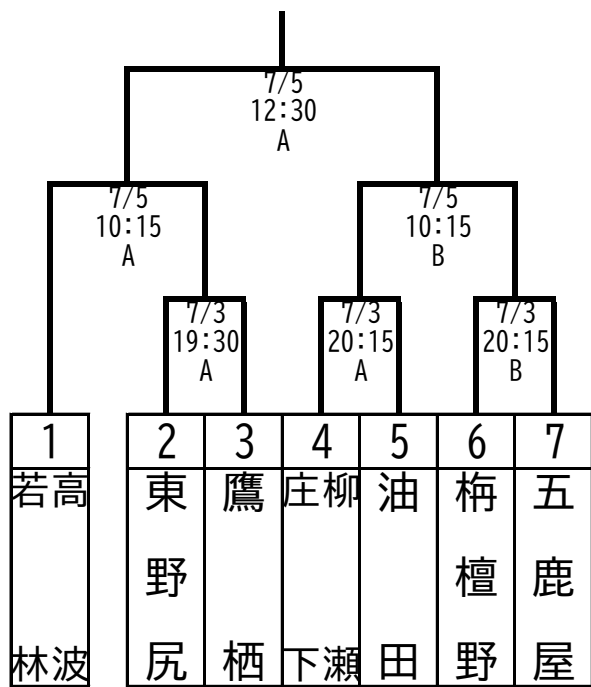

競技名 バスケットボール

(種目) 一般男子

Aグループ

Bグループ

出町	庄柳下瀬	中太野田	五鹿屋	東野尻	鷹栖	若高林波	林	油田	南般若	東般若	梅野	梅山	東山見	青島	雄神	種田
----	------	------	-----	-----	----	------	---	----	-----	-----	----	----	-----	----	----	----

競技名 バスケットボール

(種目) 一般女子

出町	鷹栖	油田	林	高波	南般若	東般若	梅野	梅山
----	----	----	---	----	-----	-----	----	----

庄下	中野	五鹿屋	東野尻	若高林波	柳下瀬	太田	東山見	青島	雄神	種田
----	----	-----	-----	------	-----	----	-----	----	----	----