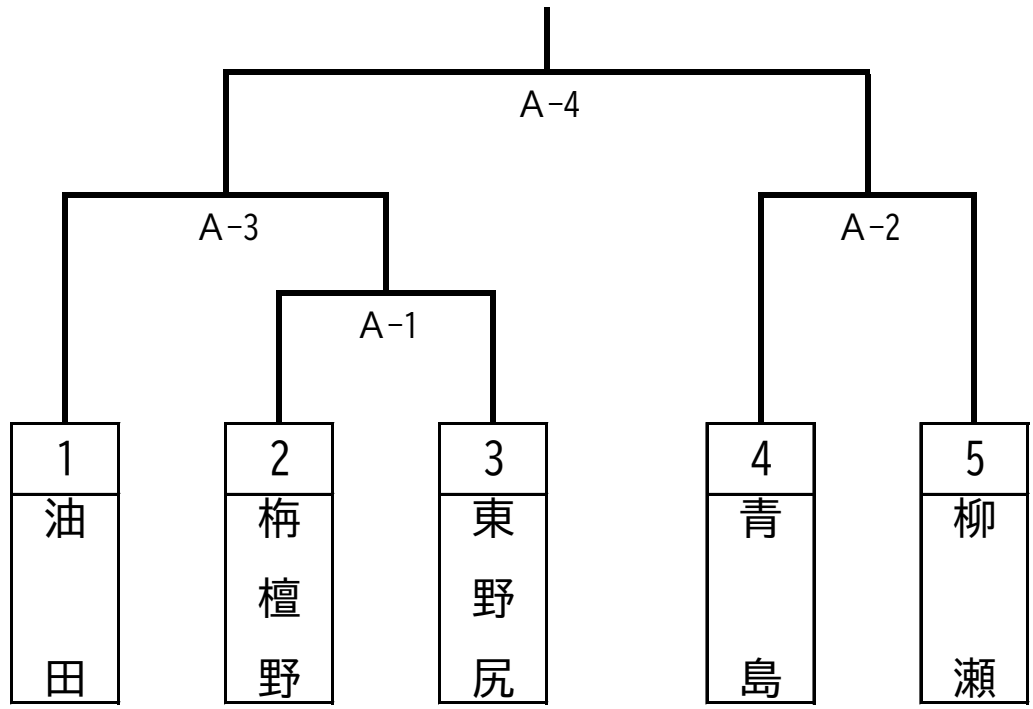

競技名 テニス (種目) 一般男女

Aグループ

会場：閑乗寺高原テニスコート

Bグループ

会場：鷹栖テニスコート

出町	庄下	中野	五鹿屋	東野尻	鷹栖	若林	林	高波	油田	南般若	柳瀬	太田	般若	東般若	梅檀野	梅檀山	東山見	青島	雄神	種田
----	----	----	-----	-----	----	----	---	----	----	-----	----	----	----	-----	-----	-----	-----	----	----	----