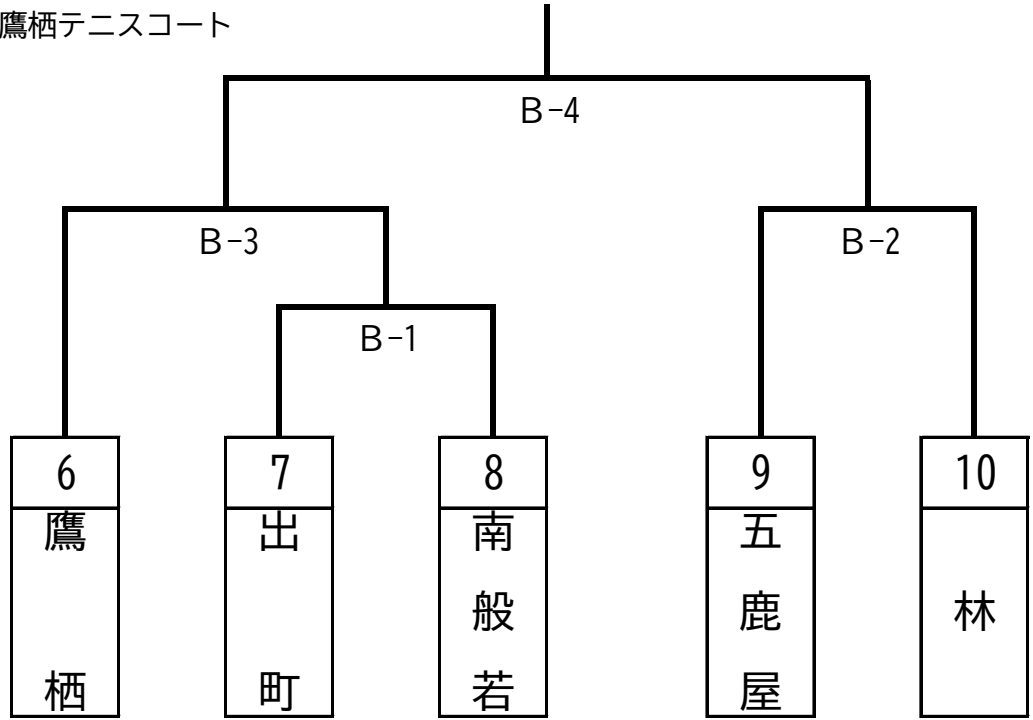

競技名 テニス (種目) 一般男女

Aグループ

会場：閑乗寺高原テニスコート

Bグループ

会場：鷹栖テニスコート

出町	庄下	中野	五鹿屋	東野尻	鷹栖	若林	林	高波	油田	南般若	柳瀬	太田	般若	東般若	梅檀野	梅檀山	東山見	青島	雄神	種田
----	----	----	-----	-----	----	----	---	----	----	-----	----	----	----	-----	-----	-----	-----	----	----	----