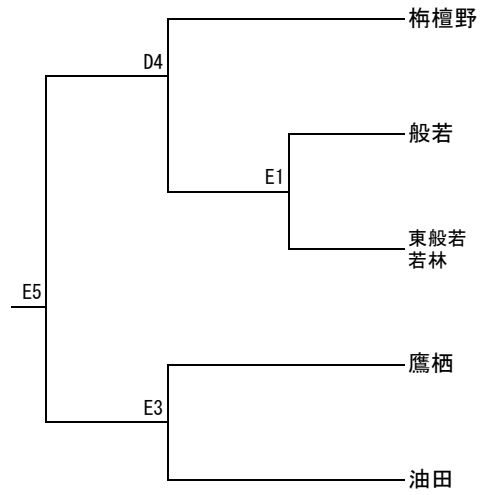

【女子18歳以上の部】

Aグループ

Bグループ

【女子40歳以上の部】

Aグループ

Bグループ

【女子組合せ表】

出町	林	般若	東般若	梅檀野	東山見	鷹栖	高波	油田	南般若	柳瀬	青島
A						B